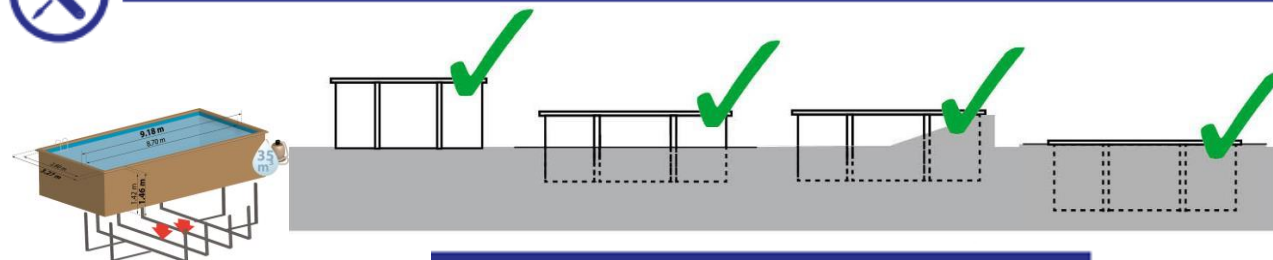

Gre

SunBay

i

Referencia	788031Anise
Descripción	Piscina madera rectangular
Estructura	Madera
Dimensiones exteriores	918 x 327 x 146 cm
Dimensiones interiores	863 x 280 x 142 cm
Volumen	35 m ³
Espacio instalación	1000 x 400 x 17 cm
Lados	4

i

**Estructura Structure**

Madera – 46 mm
Wood – 46 mm

**Liner Liner**

PVC – Azul – 75/100
PVC – Blue – 75/100

**Perfilería Profiles**

Playas: 4: 145x 3855mm + 2:145x3710mm +
6:145x4000mm (playa doble)
Edges: 4: 145x 3855mm + 2:145x3710mm +
6:145x4000mm (double edge)
Playas/Edges: 145 + 145: 290mm ancho/width

**Embellecedores metálicos Metal covers****Manta Bottom protective blanket**

Suelo + pared
Floor + wall

**Filtración Filtration**

Arena: ±125kg (incluida) - Silex 0,4 - 0,8 mm
Cuba: Ø610 - 1100W - Válvula 6 vías .Caudal grupo: 16m³/h
Sand: ±125kg (included) - Silex 0,4 - 0,8 mm
Tank: Ø610 - 1100W - Valve 6 ways .Group flow: 16m³/h

**2 Skimmers 2 Skimmers**

Color: Blanco (Boca ancha)
Color: White (Wide mouth)

**Escalera Ladder**

Madera + Inox
Wood outside +Stainless inside

**Kit acceso al skimmer
Skimmer access kit**

Solera de hormigón: Obligatorio + IPS
Concrete platform: Obligatory + IPS